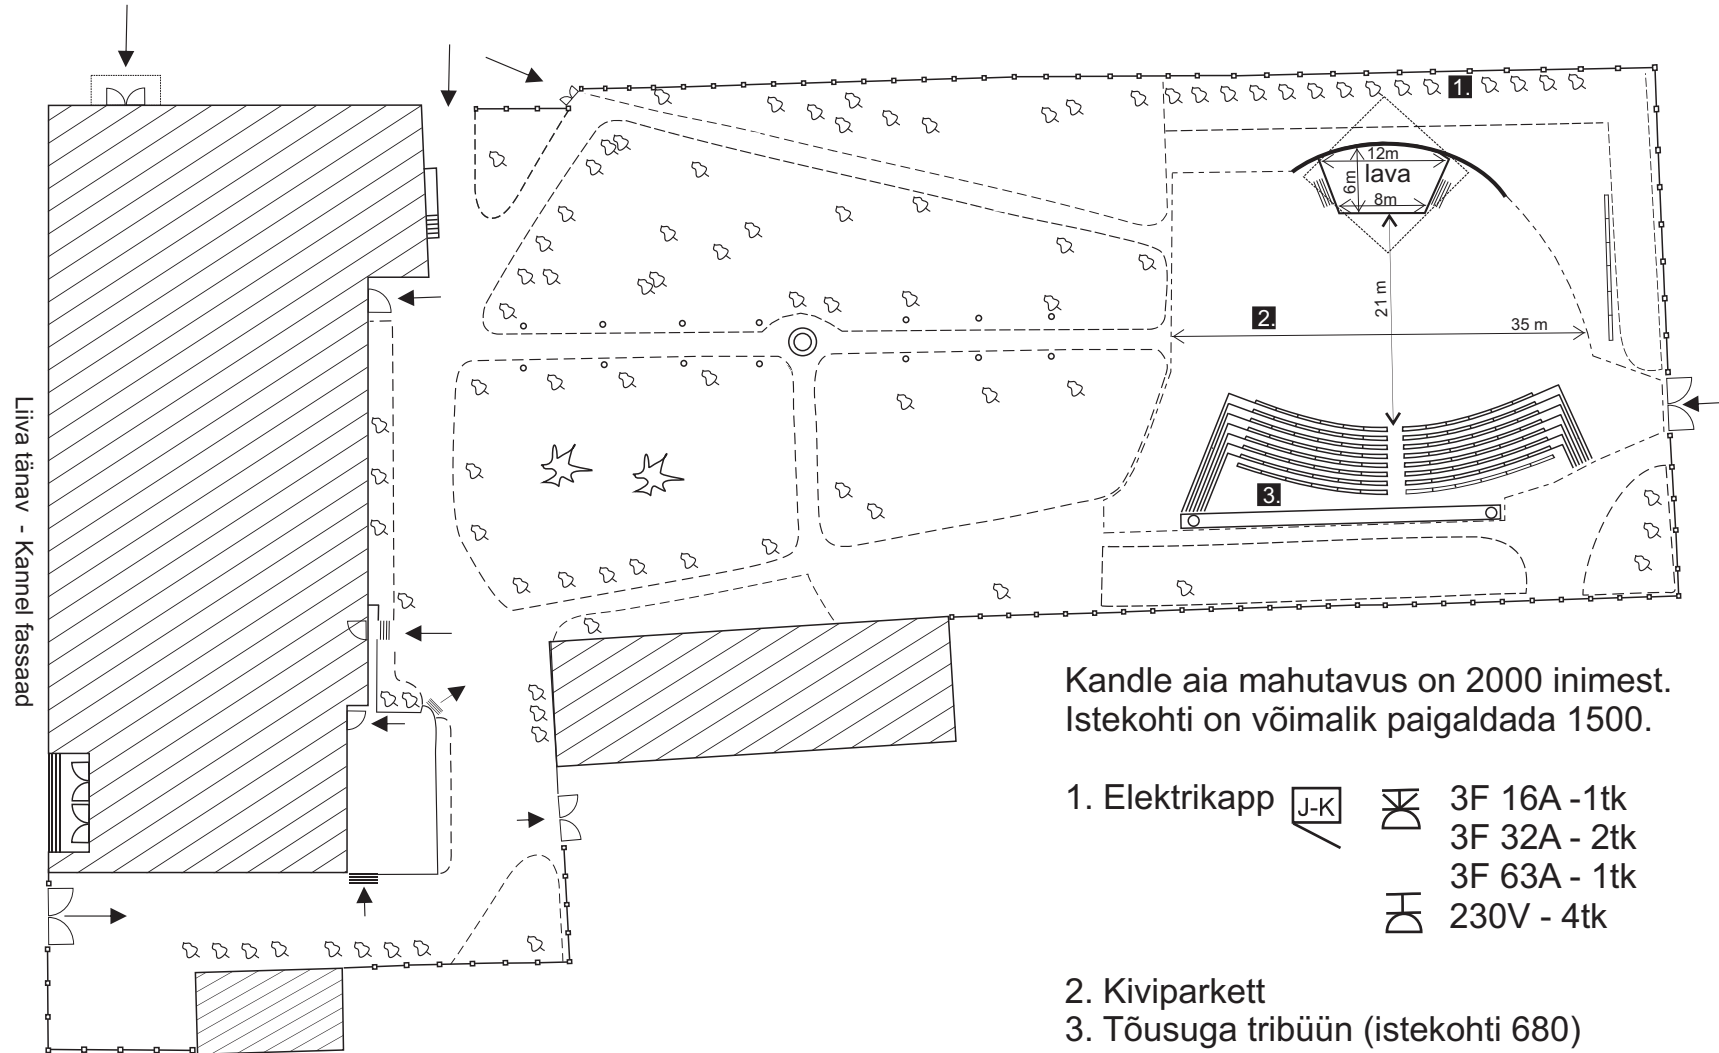

# Kandle aia plaan

Kandle aia mahutavus on 2000 inimest.  
Istekohti on võimalik paigaldada 1500.

1. Elektrikapp   3F 16A - 1tk  
 3F 32A - 2tk  
 3F 63A - 1tk  
 230V - 4tk

2. Kiviparkett  
 3. Tõusuga tribüün (istekohti 680)