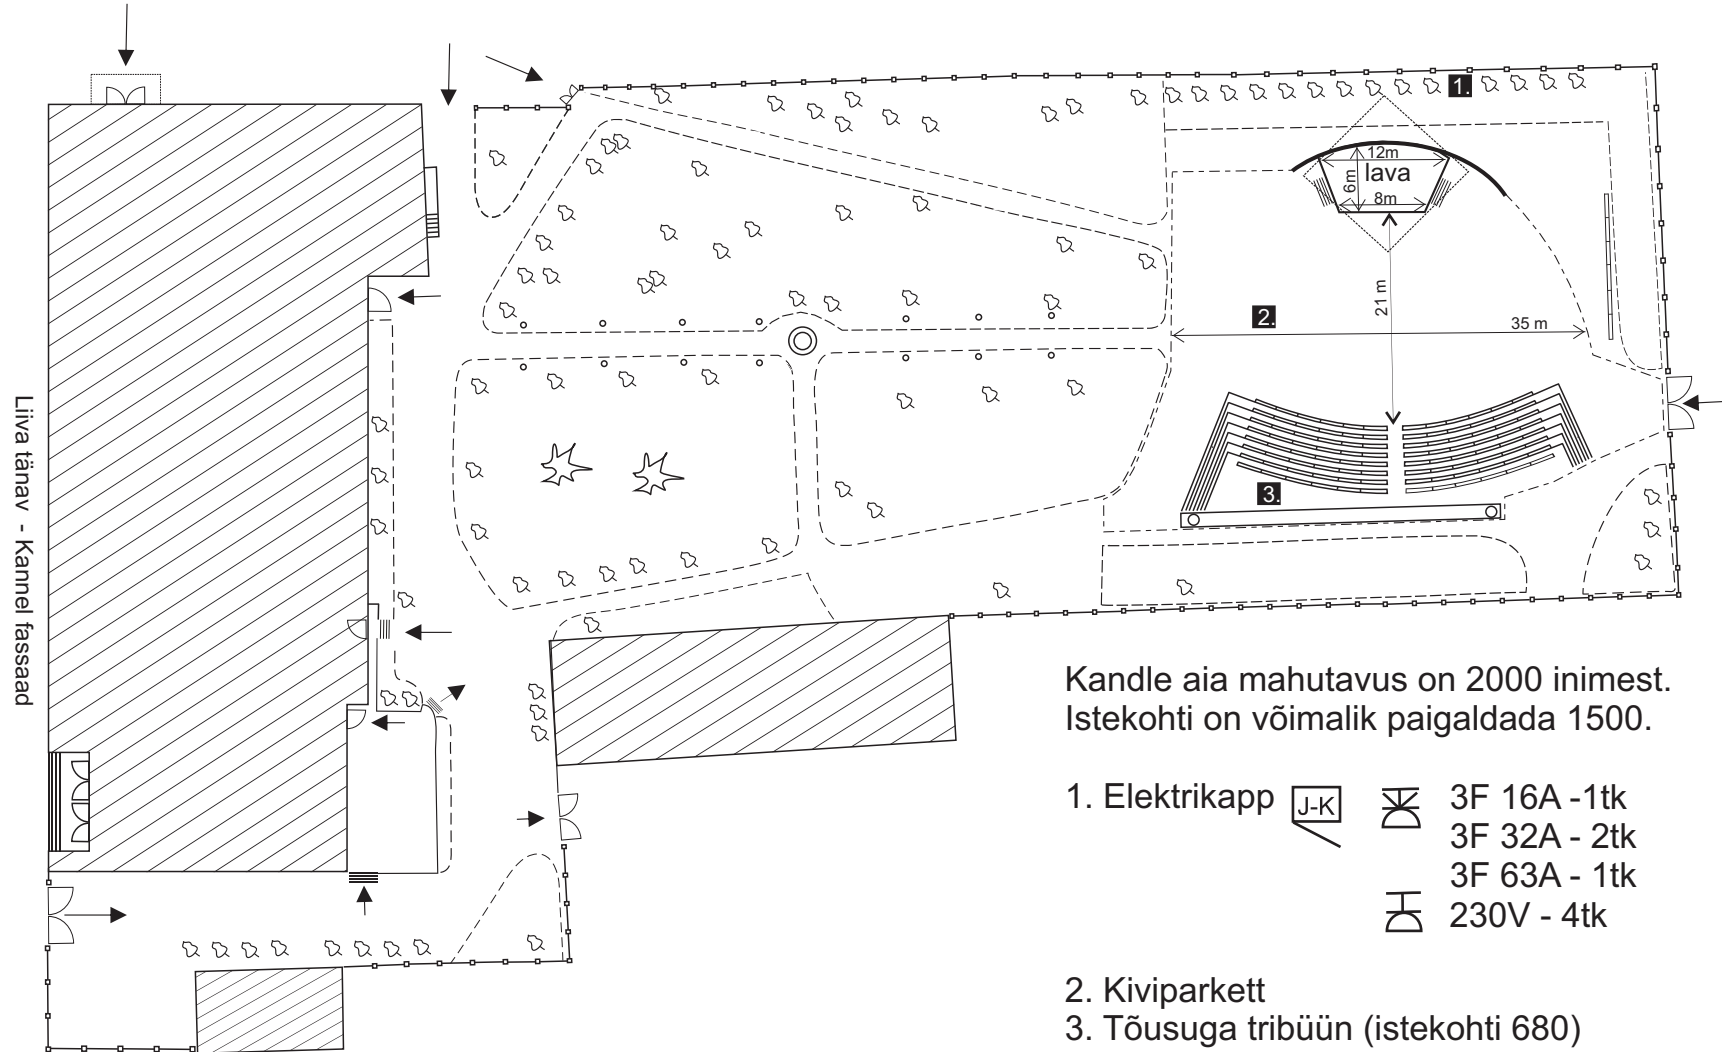

Kandle aia plaan

Kandle aia mahutavus on 2000 inimest.
Istekohti on võimalik paigaldada 1500.

1. Elektrikapp   3F 16A - 1tk
3F 32A - 2tk
3F 63A - 1tk
 230V - 4tk

2. Kiviparkett
3. Tõusuga tribüün (istekohti 680)